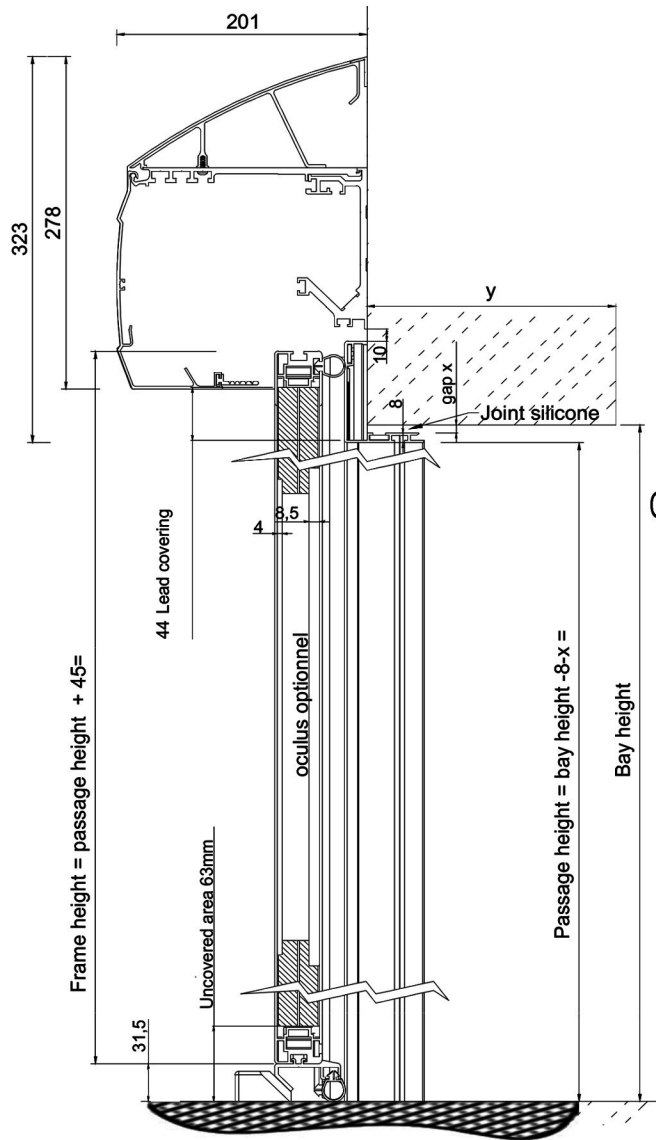

Puertas & Portones Automáticos, S.A. de C.V.

¡Nuestra pasión es la Solución!...

Coupe BB ech 1/5

Porte ouverte
Opened door

X	CORREDIZA
O	FIJO
P	PARED
S	ANTIPANICO

DIVA HDS RAY-X

OCULUS 600

PORTALP