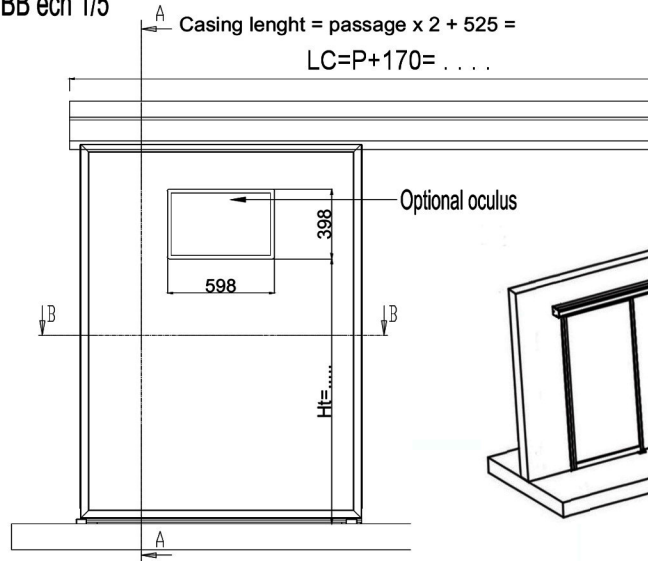

Puertas & Portones Automáticos, S.A. de C.V.

¡Nuestra pasión es la Solución!...

Coupe BB ech 1/5

Porte ouverte
Opened door

X	CORREDIZA
O	FIJO
P	PARED
S	ANTIPANICO

DIVA HDS RAY-X

OCULUS 600

PORTALP