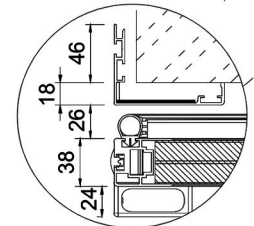

Puertas & Portones Automáticos, S.A. de C.V.

¡Nuestra pasión es la Solución!...

Coupe BB ech 1/5

Porte ouverte
Opened door

X	CORREDIZA
O	FIJO
P	PARED
S	ANTIPANICO

DIVA HDS RAY-X

OCULUS 600

PORTALP