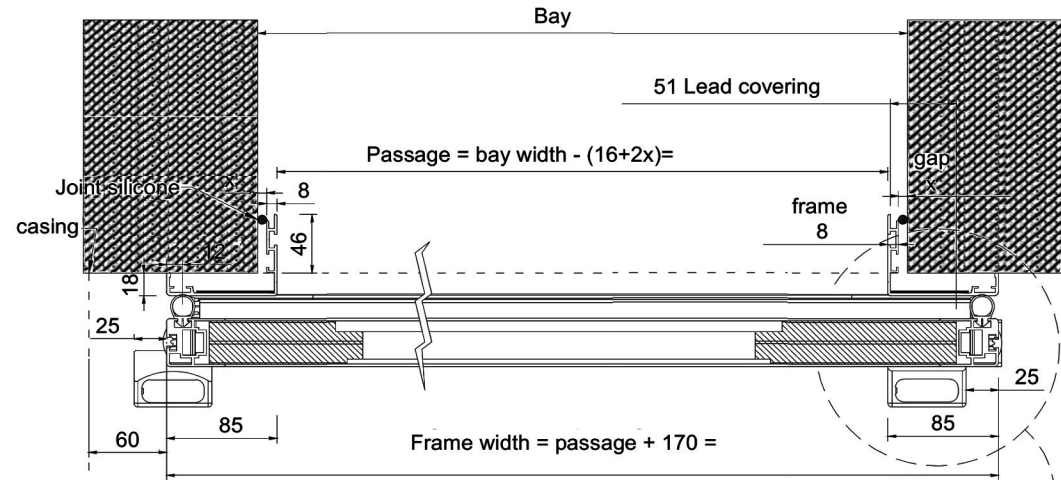

Puertas & Portones Automáticos, S.A. de C.V.

¡Nuestra pasión es la Solución!...

Coupe BB ech 1/5

Porte ouverte
Opened door

X	CORREDIZA
O	FIJO
P	PARED
S	ANTIPANICO

DIVA HDS RAY-X

OCULUS 600

PORTALP